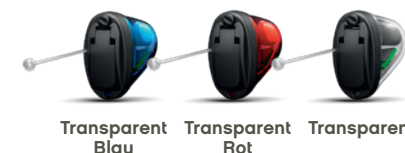

1A-Stil

Das wiederaufladbare Modell gibt es in vier unterschiedlich ausgestatteten Technologiestufen und in sechs eleganten Farben, die zu Ihrem Stil passen. Ihr Hörakustiker berät Sie gern.

1A-Energie

Mit den beiden Ladestationen können Sie Ihre Sonic A1 Hörgeräte schnell und bequem aufladen, auch wenn Sie unterwegs sind. Nach nur zwei Stunden Ladezeit sind sie bereit für eine Tragezeit von 24 Stunden.

RemoteLink 2 App

Die App ist intuitiv zu bedienen und funktioniert auf Tablets, Smartphones und der Apple Watch.^{1,2}

Sonic Hörgeräte sind jetzt Auracast™-fähig und ermöglichen Ihnen den Empfang öffentlicher Audioübertragungen via RemoteLink 2 App. Ob im Museum, im Konzert oder am Flughafen – Sie haben eine hervorragende Tonqualität.

1A-Diskretion

Mit den Sonic A1 Im-Ohr Hörgeräten IIC oder CIC erhalten Sie kosmetisch diskrete Hörgeräte mit herausragendem audiologischen Nutzen und einem besonders natürlichen Hörerlebnis. Genießen Sie den außergewöhnlich klaren Klang und hohen Hörkomfort unserer kleinsten Modelle.

1A-Design

IIC und CIC sind mit einer Batterie ausgestattet und in vier Technologiestufen verfügbar. Suchen Sie sich die Farbe aus, die Ihnen am besten gefällt. Ihr Hörakustiker berät Sie gern.

¹ Nicht bei IIC/CIC