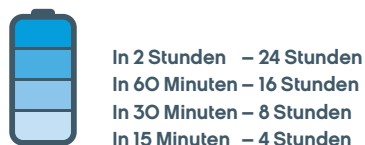

1A-Stil

Das wiederaufladbare Modell gibt es in vier unterschiedlich ausgestatteten Technologiestufen und in sechs eleganten Farben, die zu Ihrem Stil passen. Ihr Hörakustiker berät Sie gern.

1A-Energie

Mit den beiden Ladestationen können Sie Ihre Sonic A1 Hörgeräte schnell und bequem aufladen, auch wenn Sie unterwegs sind. Nach nur zwei Stunden Ladezeit sind sie bereit für eine Tragezeit von 24 Stunden.